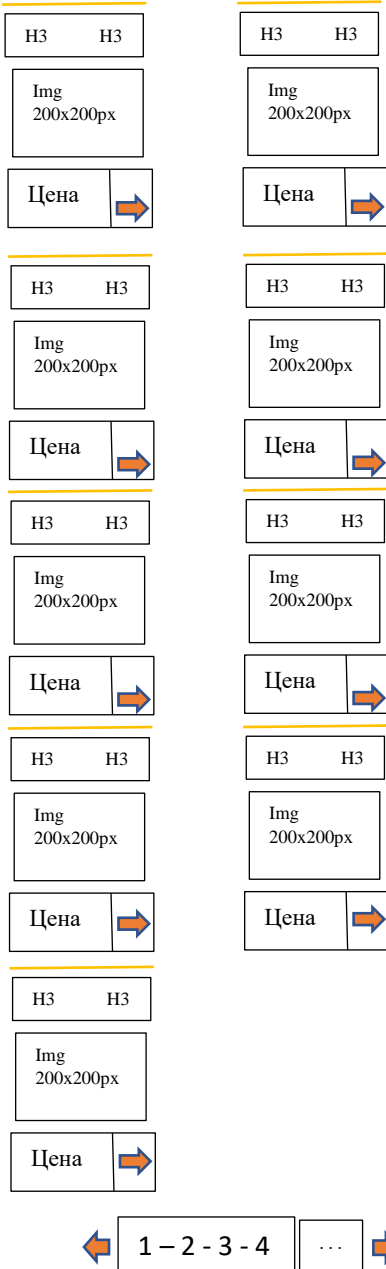

Страница №2 магазин категории

Шаблон если ширина > 750px

Лого 250x93px

| Главная | [Магазин](#) | Установка печей
| Отделка бани | Всё о бани | Контакты

Место по середине (контекстная реклама меняется если < 1170px)
500x400px, возможность менять ссылку через css

Главная / Магазин