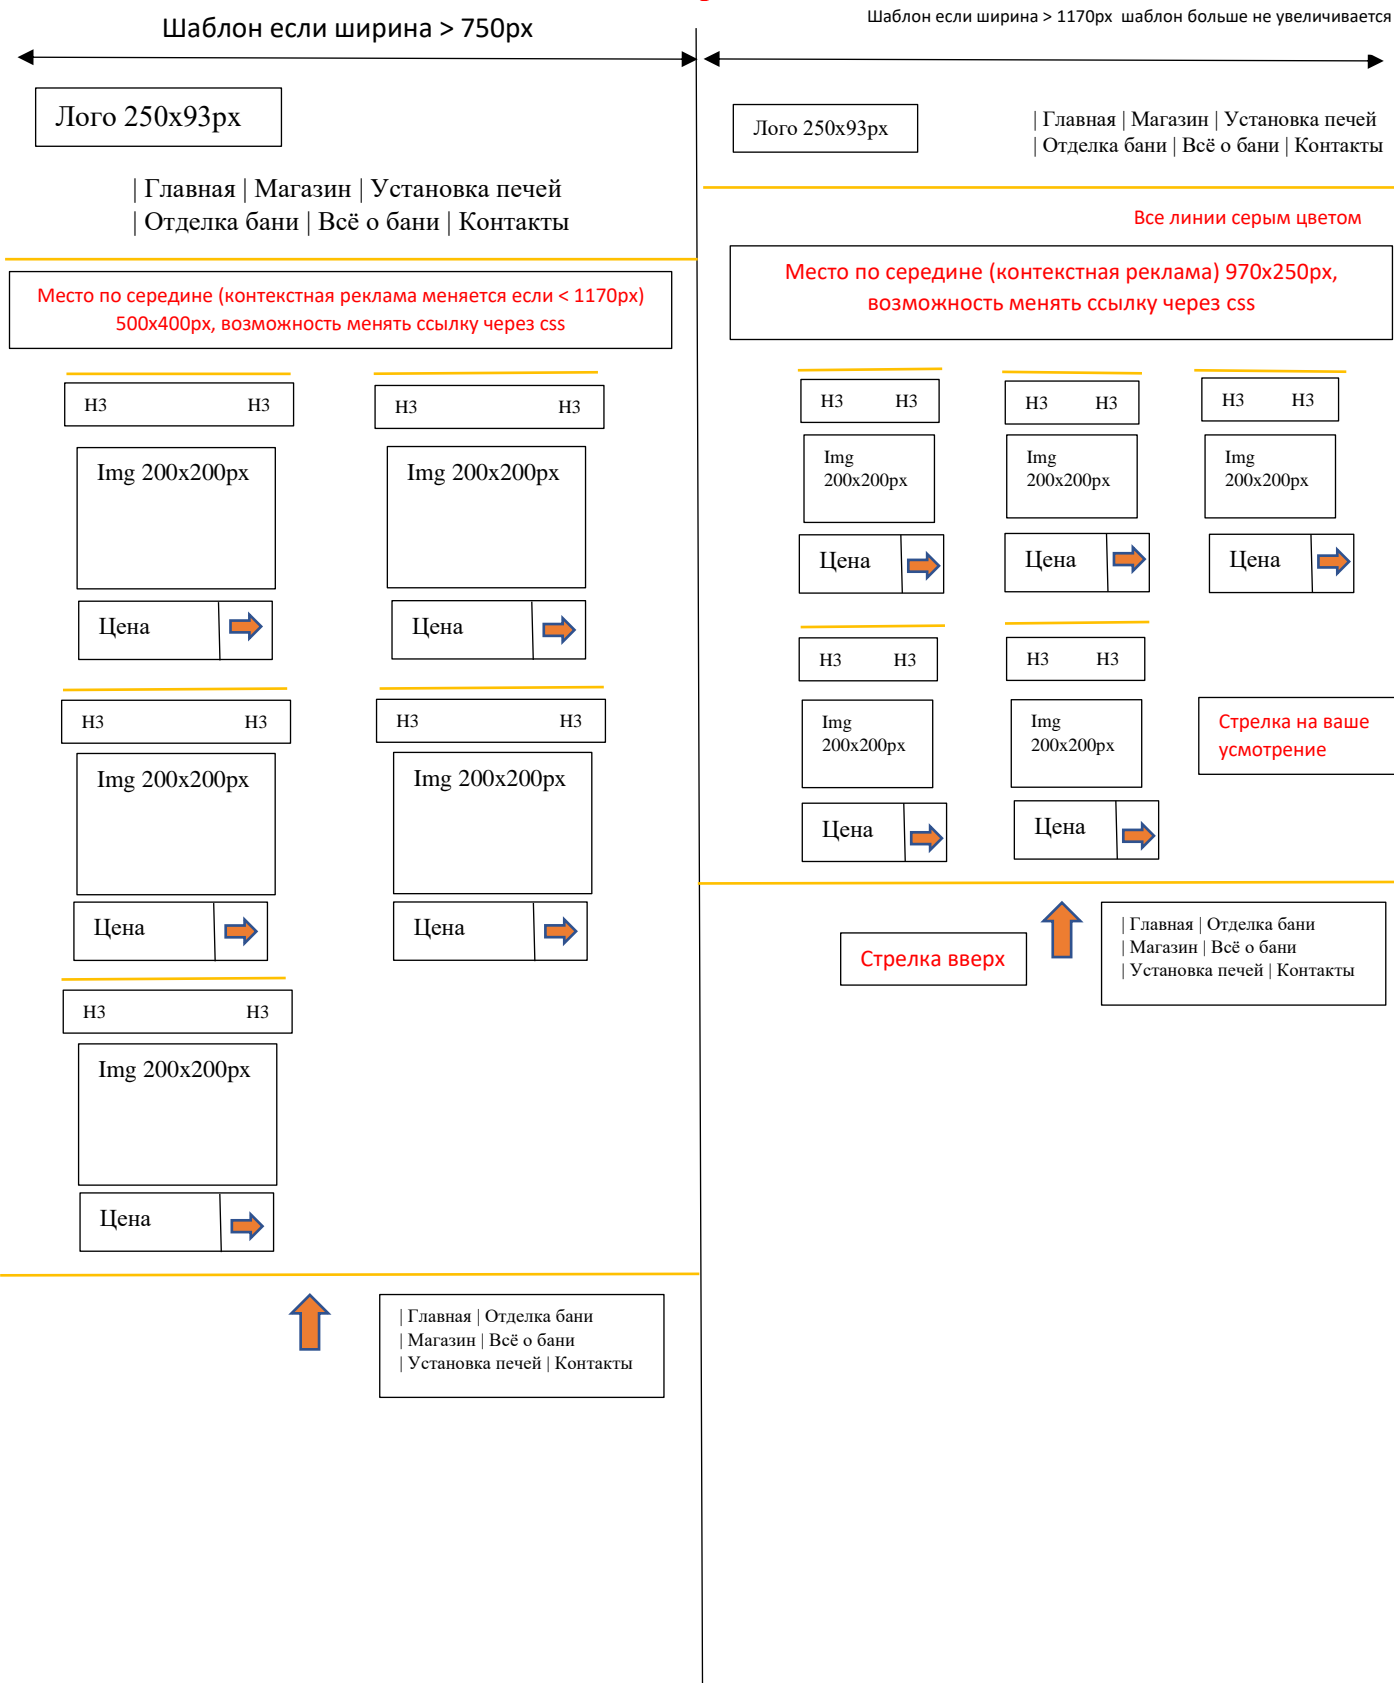

Необходимо сделать шаблон адаптивного сайта из 6 страниц, html css (grid). Фон белый. Меню без анимации простая (при наведении на ссылку меню серый фон), при переходе на ссылку цвет ссылки должен отличаться если находишься на этой странице. Максимальная ширина шаблона 1170px.

Главная страница №1