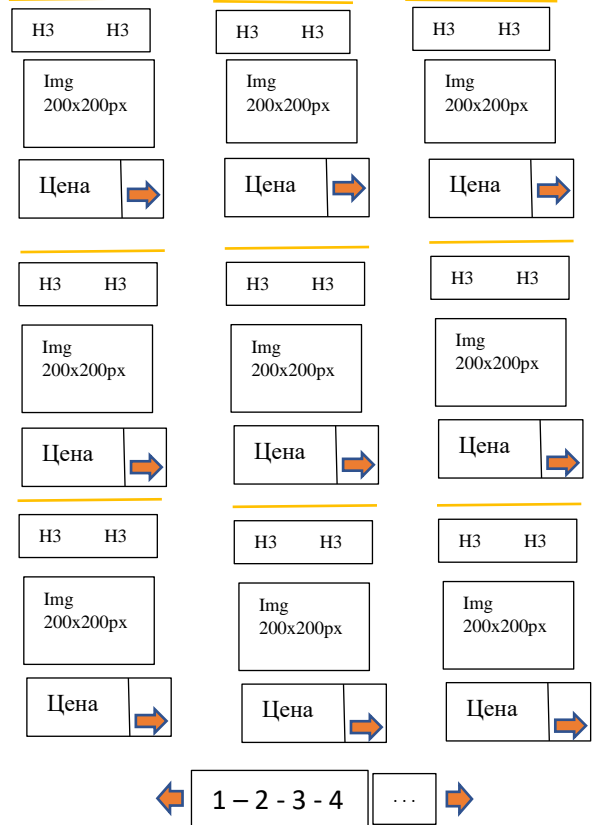

| Главная | Отделка бани
| Магазин | Всё о бани
| Установка печей | Контакты

Шаблон если ширина > 1170px

Лого 250x93px

| Главная | [Магазин](#) | Установка печей
| Отделка бани | Всё о бани | Контакты

Место по середине (контекстная реклама) 970x250px,
возможность менять ссылку через css

Главная / Магазин